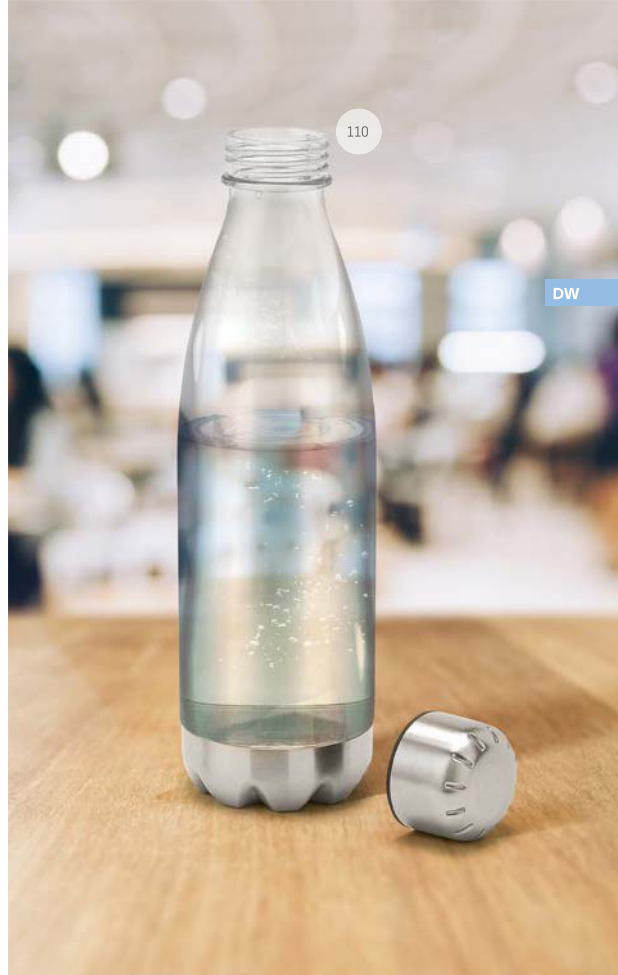

Ancer — 94687

Спортивная бутылка из AS с основанием из нержавеющей стали. Крышка из полипропилена и нержавеющей стали имеет силиконовое покрытие. Емкость бутылки до 700 мл. Поставляется в коробке.

∅ 74 x 265 мм
 SCR - 160 x 90 мм