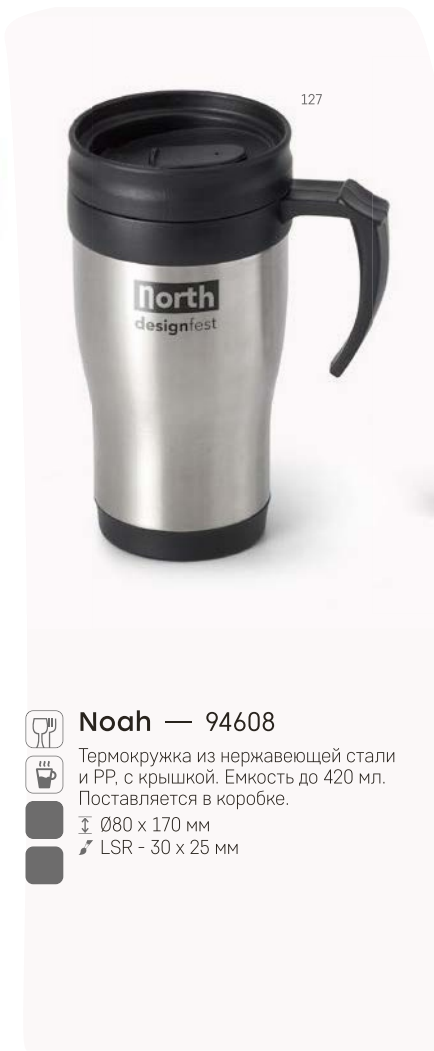

± Ø84 x 190 мм
 ↗ PDP - 15 x 40 мм

Larry — 94641

Термостакан из нержавеющей стали и PP, с двойным корпусом, крышкой и нескользящим покрытием на основе. Емкость до 520 мл. Поставляется в коробке.

± Ø72 x 184 мм
 ↗ PDP - 25 x 30 мм

Live — 94607

Термокювета из PP с крышкой. Емкость до 420 мл. Поставляется в коробке.

± Ø80 x 170 мм
 ↗ PDP - 35 x 20 мм

Noah — 94608

Термокювета из нержавеющей стали и PP, с крышкой. Емкость до 420 мл. Поставляется в коробке.