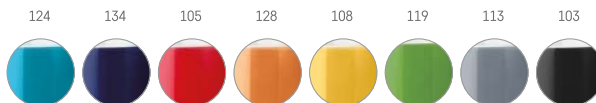

106

106

**Matcha — 93888**

Фарфоровая кружка емкостью до 350 мл.
Поставляется в коробке.

∅ 82 x 100 мм | Коробка: 115 x 120 x 90 мм

➤ PDP - 30 x 30 мм

124

124